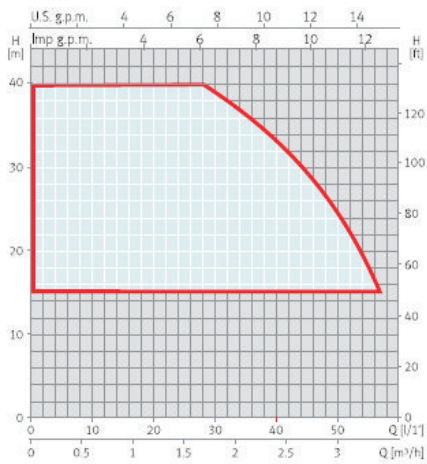

Aquabox > С ИЗМЕНЯЕМОЙ ЧАСТОТОЙ ВРАЩЕНИЯ ДВИГАТЕЛЯ

Модель Aquabox 350 ACUAPLUS.

В модель установлен погружной насос, с автоматикой ESPA SPEED DRIVER (ESD), который способен изменять количество оборотов вала в зависимости от водопотребления. Помимо экономии энергии насосы с ESD имеют очень низкий уровень шума.

Модель Aquabox 350 TECNOPLUS

идентична модели Aquabox 350 ACUAPLUS кроме насоса, в ней установлен насос TECNOPLUS.

ACUAPLUS

Пример установки Aquabox для автоматического полива.

Пример установки Aquabox для водоснабжения коттеджа.