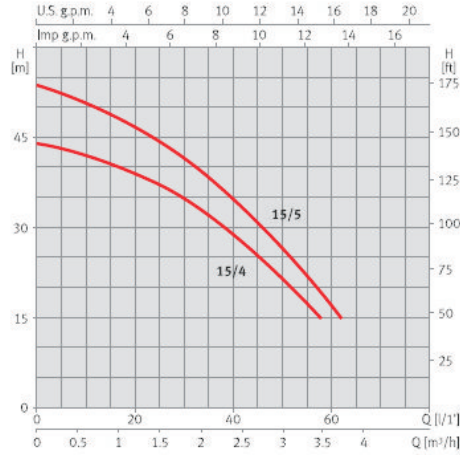

Модель Aquabox 350 TECNOPRES.

В модель установлена автоматическая насосная станция с защитой по сухому ходу, и гаситель гидравлического удара, автоматика в насосе идентична Kit.