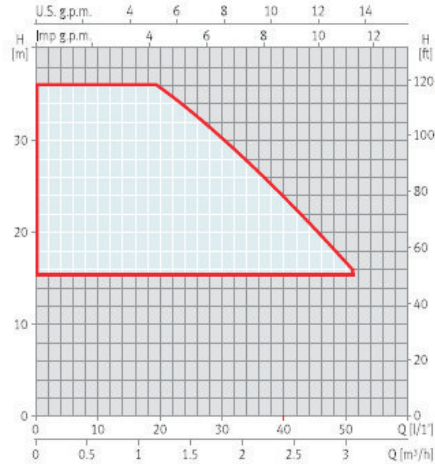

## Модель Aquabox 350 TECNOPLUS

идентична модели Aquabox 350 ACUAPLUS кроме насоса, в ней установлен насос TECNOPLUS.

ACUAPLUS

TECNOPLUS

Пример установки Aquabox для автоматического полива.

Пример установки Aquabox для водоснабжения коттеджа.