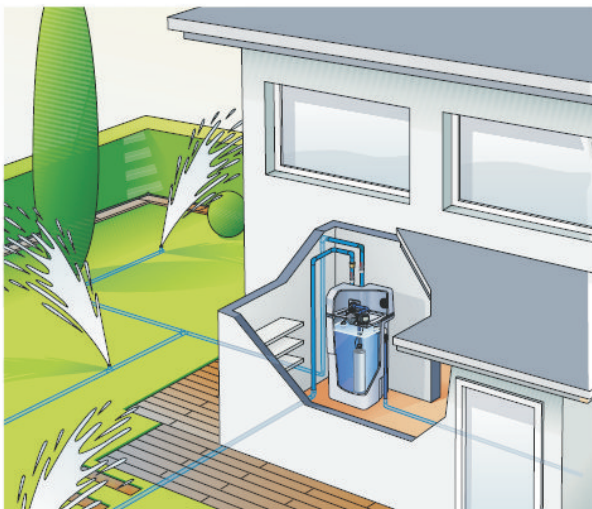

## Профессиональные особенности.

*Aquabox* состоит из накопительной ёмкости для воды и насосной станции или погружного насоса с автоматикой. В комплект входит гаситель гидроудара.

*Aquabox*- это оптимальное сочетание цены и качества, простое и удобное исполнение, различные варианты подключаемых насосов, минимальные шумовые характеристики, максимальный уровень безопасности, удобство в транспортировке и установке, отличный дизайн.

## Модель Aquabox 350 TECNOPLUS

идентична модели Aquabox 350 ACUAPLUS кроме насоса, в ней установлен насос TECNOPLUS.

ACUAPLUS

TECNOPLUS

Пример установки Aquabox для автоматического полива.

Пример установки Aquabox для водоснабжения коттеджа.