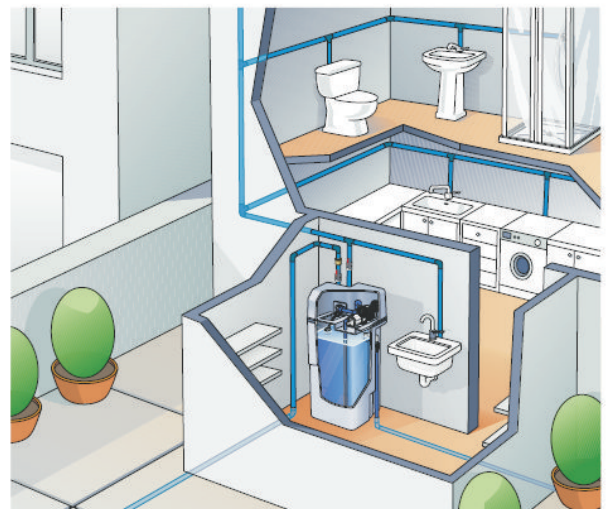

Пример установки Aquabox для водоснабжения коттеджа.