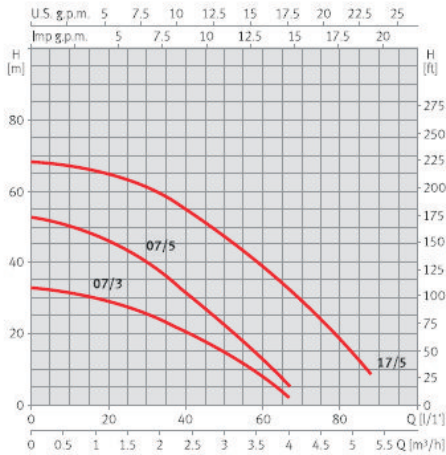

Модель Aquabox 350 TECNOPRES.

В модель установлена автоматическая насосная станция с защитой по сухому ходу, и гаситель гидравлического удара, автоматика в насосе идентична Kit.