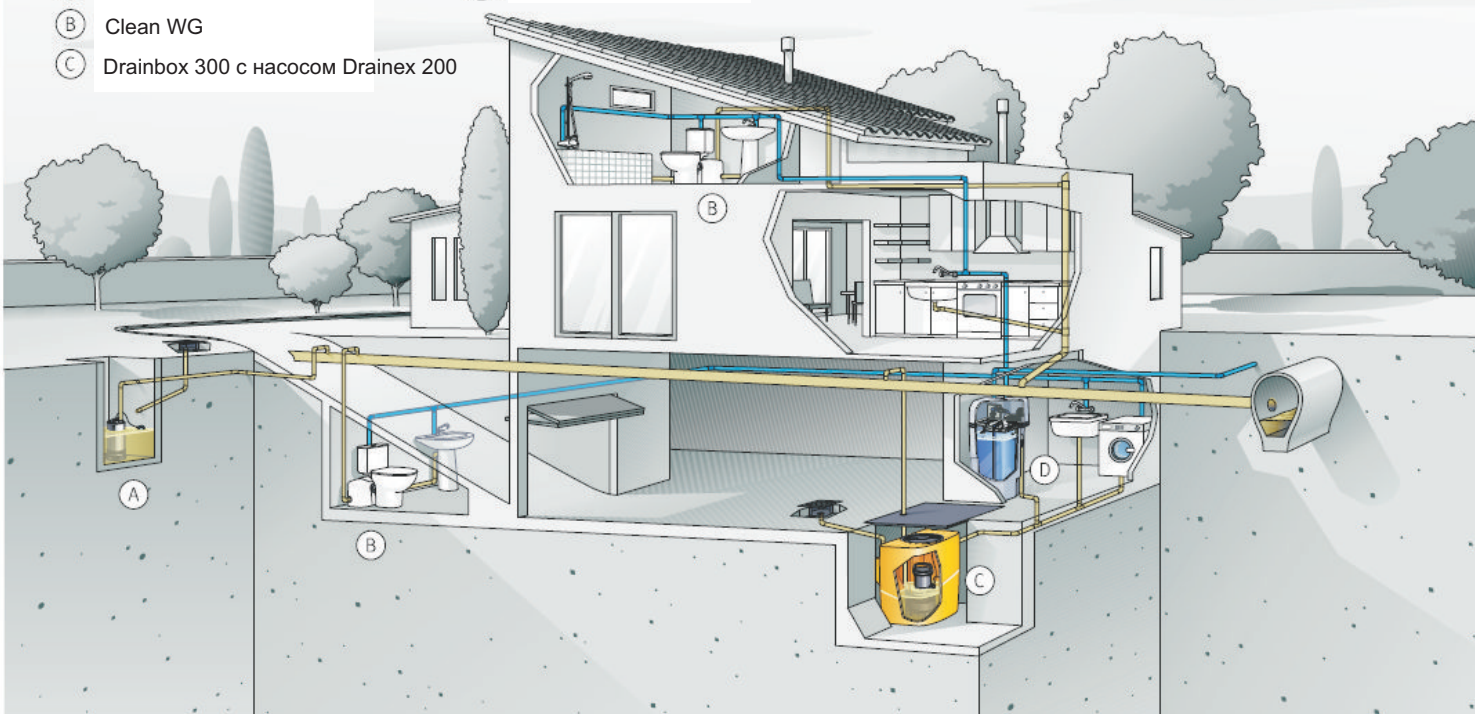

ESPA - Водоснабжение

- (D) Aquabox 350 с насосной станцией Тесноплус